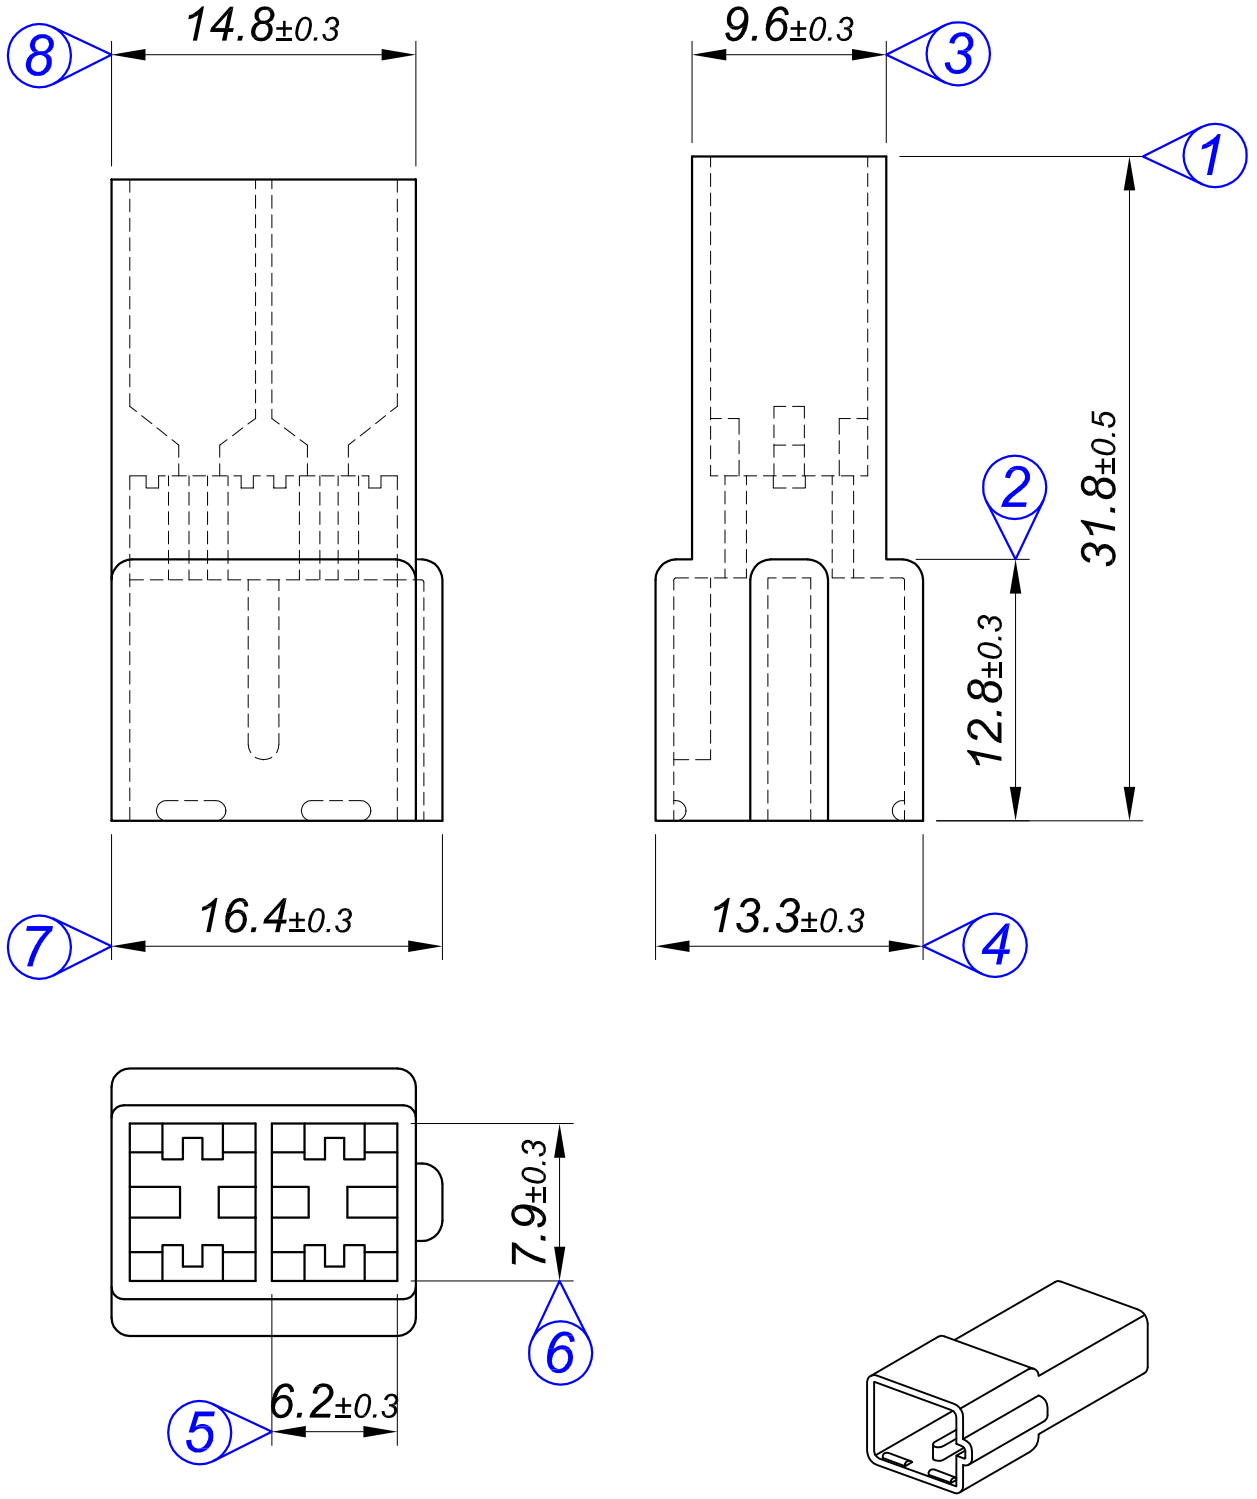

PARÇA KODU PART CODE	PARÇA ADI PART NAME	RENK COLOR	MALZEME MATERIAL
KD 3103-00	2 Lİ DİŞİ KONNEKTÖR KANALLI	NATURAL / ŞEFFAF	PA 66 / V2
KD 3103-02	2 Lİ DİŞİ KONNEKTÖR KANALLI SİYAH	BLACK / SİYAH	PA 66 / V2
KD 3103-01-NF	2 Lİ DİŞİ KONNEKTÖR KANALLI BEYAZ	WHITE / BEYAZ	PA 6 / V2-NF

Tarih / Date	05.01.2011	İmza / Signature	Ölçek / Scale			
Çizen / Desing	M.Yağcı		3 / 1			
Onay / Approval	S.Gölcük		No	Değişiklik / Revision		Tarih/Date
	Parça Adı: Part Name	2 Lİ DİŞİ KONNEKTÖR			Parça Kodu: Part Code	KD 3103

Resmin Üzerinden Ölçü Almayınız / Don't use the drawing for measuring purpose